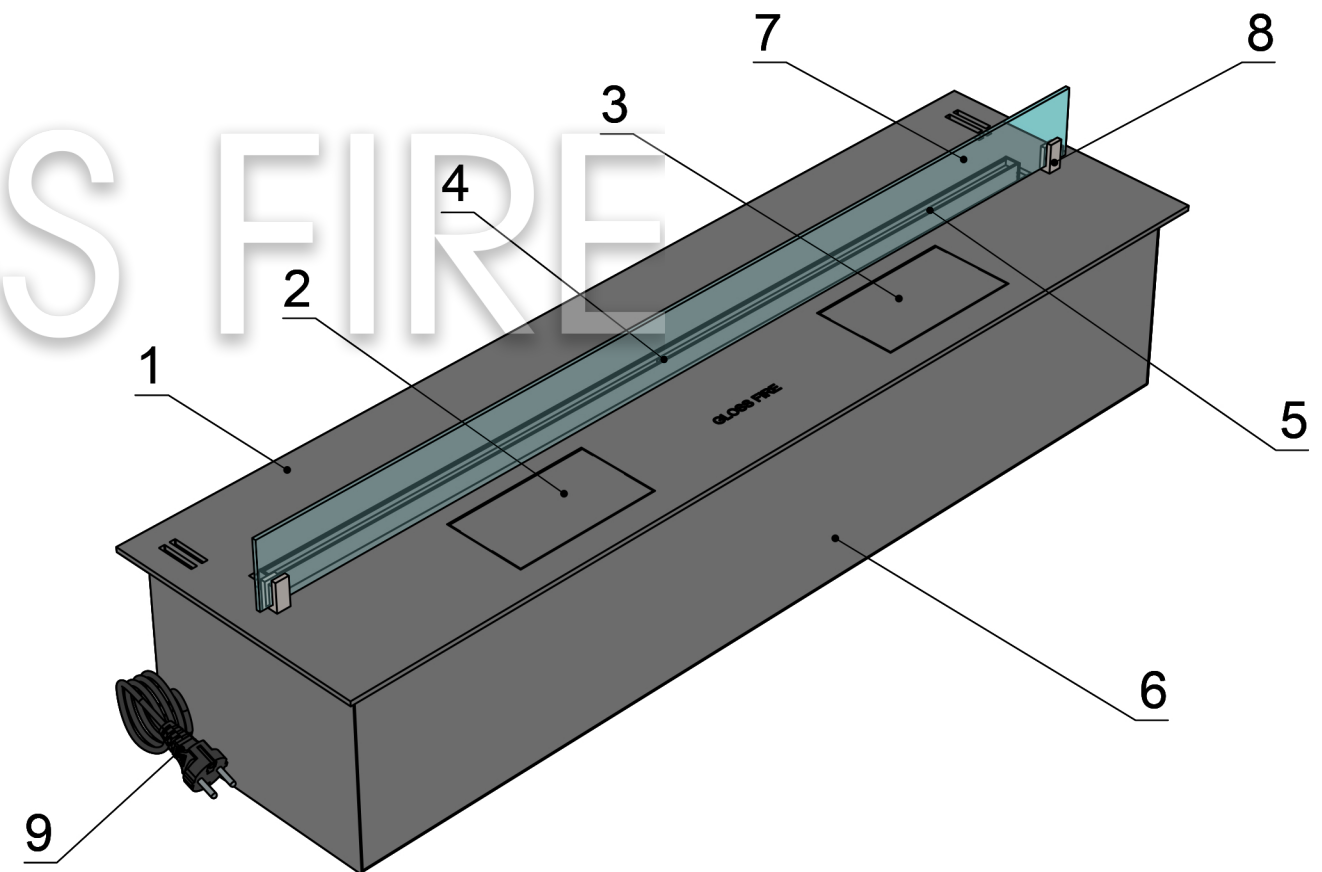

Size	Automatic bio fireplace model Dalex	
	D500	D600
L1, mm	500	600
L2, mm	465	565
L3, mm	400	500
L4, mm	460	560

Front view

Side view

Top view

- 1. Front panel.
- 2. Control panel hatch.
- 3. Fuel tank filling hatch.
- 4. Arsonist.
- 5. Nozzle (line of fire).
- 6. Protective metal case.
- 7. Protective heat-resistant glass.
- 8. Glass holder.
- 9. Cable/connector for connecting to the electrical network.

Automatic bio fireplace model Dalex

Size	Automatic bio fireplace model Dalex								
	D700	D800	D900	D1000	D1100	D1200	D1300	D1400	D1500
L1, mm	700	800	900	1000	1100	1200	1300	1400	1500
L2, mm	665	765	865	965	1065	1165	1265	1365	1465
L3, mm	600	700	800	900	1000	1100	1200	1300	1400
L4, mm	660	760	860	960	1060	1160	1260	1360	1460

Front view

Side view

Top view

Size	Automatic bio fireplace model Dalex				
	D1600	D1700	D1800	D1900	D2000
L1, mm	1600	1700	1800	1900	2000
L2, mm	1565	1665	1765	1865	1965
L3, mm	1500	1600	1700	1800	1900
L4, mm	1560	1660	1760	1860	1960

Front view

Side view

Top view

Automatic bio fireplace model Dalex

Size	Automatic bio fireplace model Dalex									
	D2100	D2200	D2300	D2400	D2500	D2600	D2700	D2800	D2900	D3000
L1, mm	2100	2200	2300	2400	2500	2600	2700	2800	2900	3000
L2, mm	2065	2165	2265	2365	2465	2565	2665	2765	2865	2965
L3, mm	2000	2100	2200	2300	2400	2500	2600	2700	2800	2900
L4, mm	1030	1080	1130	1180	1230	1280	1330	1380	1430	1480