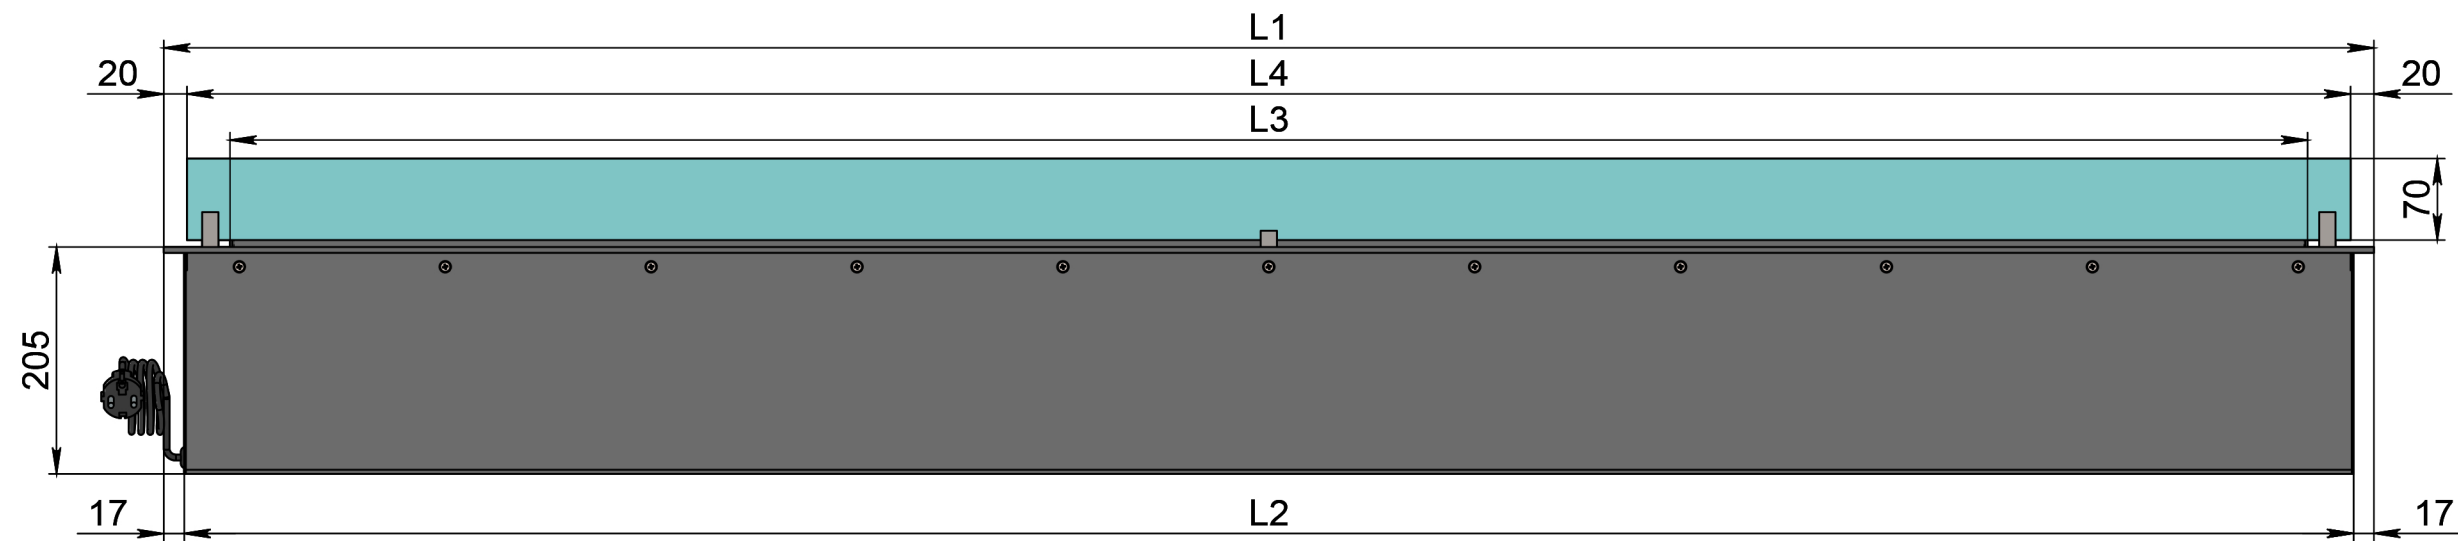

Size	Automatic bio fireplace model Dalex	
	D500	D600
L1, mm	500	600
L2, mm	465	565
L3, mm	400	500
L4, mm	460	560

Front view

Side view

Top view

- 1. Front panel.
- 2. Control panel hatch.
- 3. Fuel tank filling hatch.
- 4. Arsonist.
- 5. Nozzle (line of fire).
- 6. Protective metal case.
- 7. Protective heat-resistant glass.
- 8. Glass holder.
- 9. Cable/connector for connecting to the electrical network.

Automatic bio fireplace model Dalex

Size	Automatic bio fireplace model Dalex								
	D700	D800	D900	D1000	D1100	D1200	D1300	D1400	D1500
L1, mm	700	800	900	1000	1100	1200	1300	1400	1500
L2, mm	665	765	865	965	1065	1165	1265	1365	1465
L3, mm	600	700	800	900	1000	1100	1200	1300	1400
L4, mm	660	760	860	960	1060	1160	1260	1360	1460

Front view

Side view

Top view

Size	Automatic bio fireplace model Dalex				
	D1600	D1700	D1800	D1900	D2000
L1, mm	1600	1700	1800	1900	2000
L2, mm	1565	1665	1765	1865	1965
L3, mm	1500	1600	1700	1800	1900
L4, mm	1560	1660	1760	1860	1960

Front view

Side view

Top view

Automatic bio fireplace model Dalex

Size	Automatic bio fireplace model Dalex									
	D2100	D2200	D2300	D2400	D2500	D2600	D2700	D2800	D2900	D3000
L1, mm	2100	2200	2300	2400	2500	2600	2700	2800	2900	3000
L2, mm	2065	2165	2265	2365	2465	2565	2665	2765	2865	2965
L3, mm	2000	2100	2200	2300	2400	2500	2600	2700	2800	2900
L4, mm	1030	1080	1130	1180	1230	1280	1330	1380	1430	1480