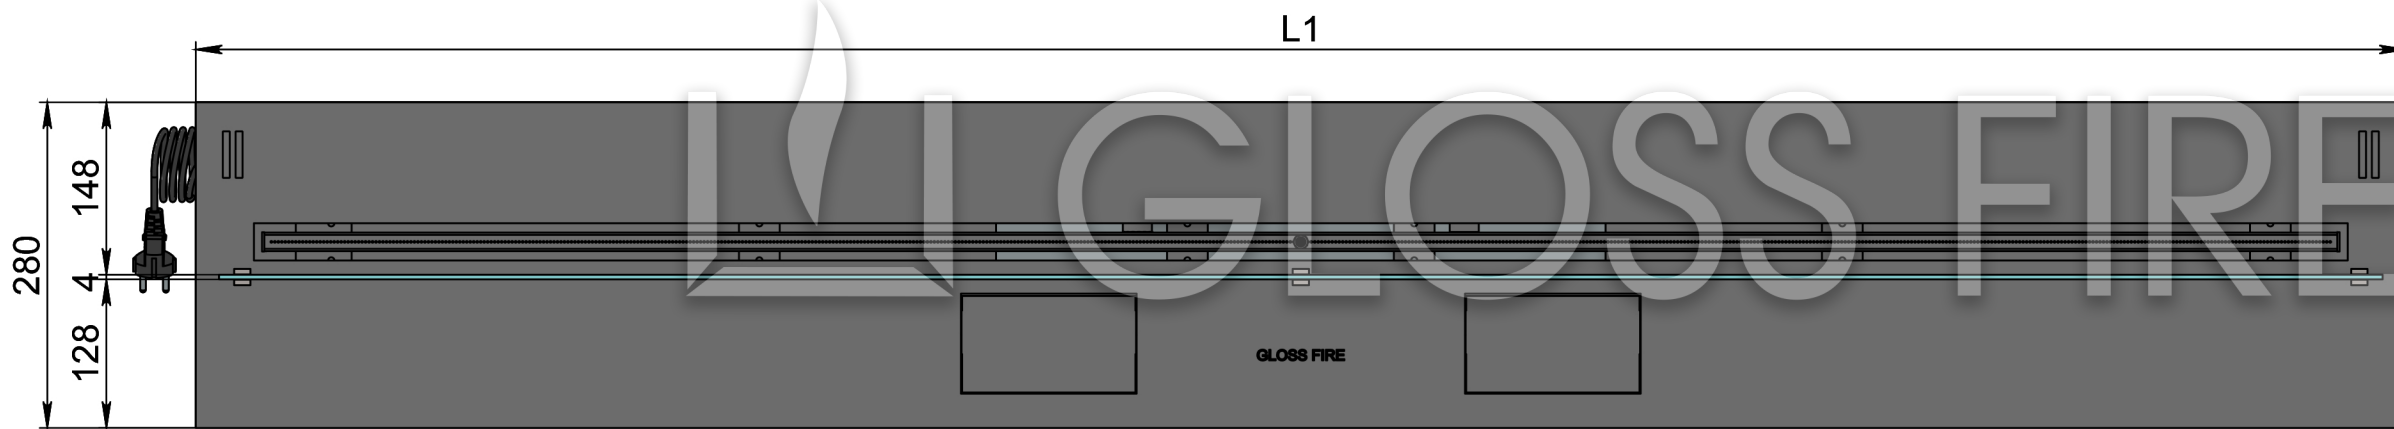

Automatic bio fireplace model Dalex

Size	Automatic bio fireplace model Dalex								
	D700	D800	D900	D1000	D1100	D1200	D1300	D1400	D1500
L1, mm	700	800	900	1000	1100	1200	1300	1400	1500
L2, mm	665	765	865	965	1065	1165	1265	1365	1465
L3, mm	600	700	800	900	1000	1100	1200	1300	1400
L4, mm	660	760	860	960	1060	1160	1260	1360	1460

Front view

Side view

Top view

Size	Automatic bio fireplace model Dalex				
	D1600	D1700	D1800	D1900	D2000
L1, mm	1600	1700	1800	1900	2000
L2, mm	1565	1665	1765	1865	1965
L3, mm	1500	1600	1700	1800	1900
L4, mm	1560	1660	1760	1860	1960

Front view

Side view

Top view

Automatic bio fireplace model Dalex

Size	Automatic bio fireplace model Dalex									
	D2100	D2200	D2300	D2400	D2500	D2600	D2700	D2800	D2900	D3000
L1, mm	2100	2200	2300	2400	2500	2600	2700	2800	2900	3000
L2, mm	2065	2165	2265	2365	2465	2565	2665	2765	2865	2965
L3, mm	2000	2100	2200	2300	2400	2500	2600	2700	2800	2900
L4, mm	1030	1080	1130	1180	1230	1280	1330	1380	1430	1480