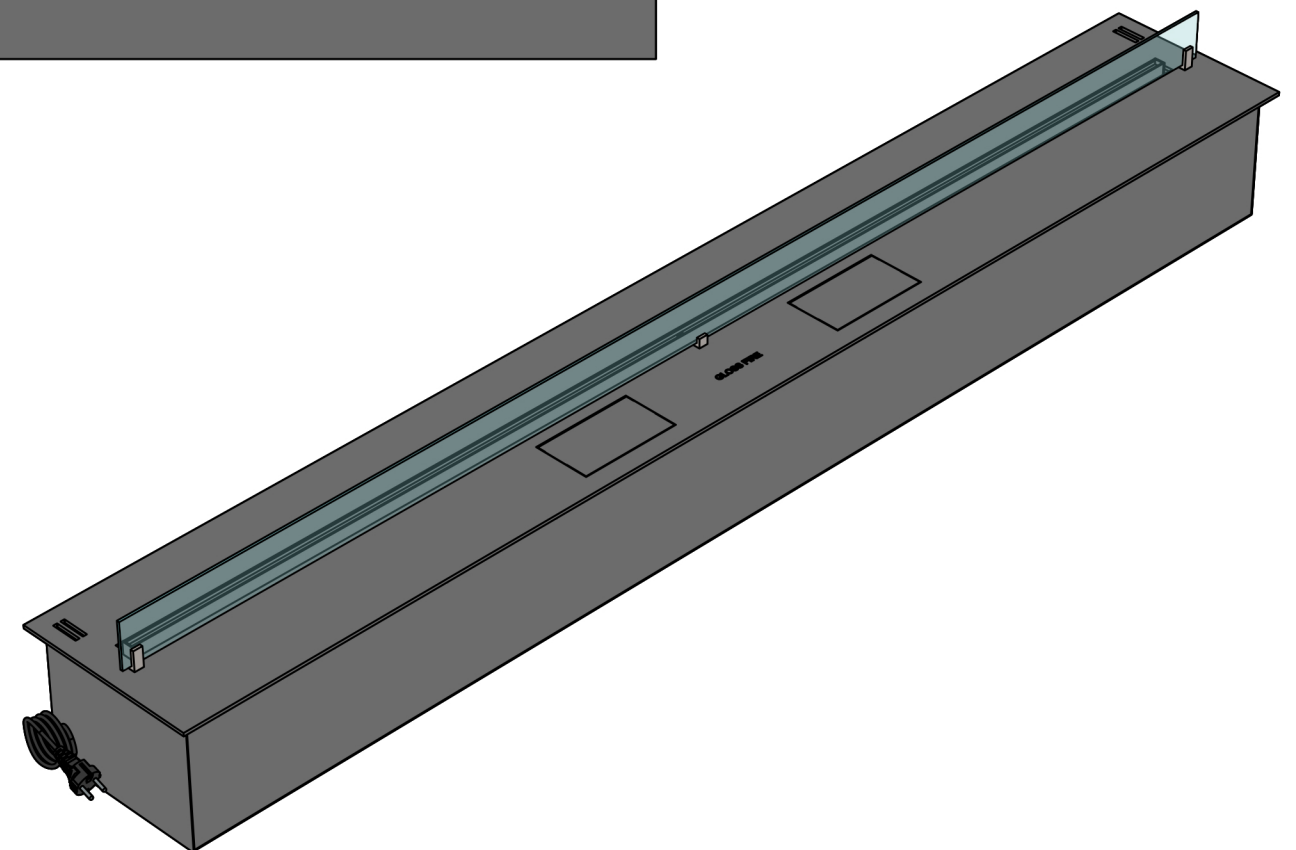

Size	Automatic bio fireplace model Dalex	
	D500	D600
L1, mm	500	600
L2, mm	465	565
L3, mm	400	500
L4, mm	460	560

Front view

Side view

Top view

- 1. Front panel.
- 2. Control panel hatch.
- 3. Fuel tank filling hatch.
- 4. Arsonist.
- 5. Nozzle (line of fire).
- 6. Protective metal case.
- 7. Protective heat-resistant glass.
- 8. Glass holder.
- 9. Cable/connector for connecting to the electrical network.

Automatic bio fireplace model Dalex

Size	Automatic bio fireplace model Dalex								
	D700	D800	D900	D1000	D1100	D1200	D1300	D1400	D1500
L1, mm	700	800	900	1000	1100	1200	1300	1400	1500
L2, mm	665	765	865	965	1065	1165	1265	1365	1465
L3, mm	600	700	800	900	1000	1100	1200	1300	1400
L4, mm	660	760	860	960	1060	1160	1260	1360	1460

Front view

Side view

Top view

Size	Automatic bio fireplace model Dalex				
	D1600	D1700	D1800	D1900	D2000
L1, mm	1600	1700	1800	1900	2000
L2, mm	1565	1665	1765	1865	1965
L3, mm	1500	1600	1700	1800	1900
L4, mm	1560	1660	1760	1860	1960

Front view

Side view

Top view

Automatic bio fireplace model Dalex

Size	Automatic bio fireplace model Dalex									
	D2100	D2200	D2300	D2400	D2500	D2600	D2700	D2800	D2900	D3000
L1, mm	2100	2200	2300	2400	2500	2600	2700	2800	2900	3000
L2, mm	2065	2165	2265	2365	2465	2565	2665	2765	2865	2965
L3, mm	2000	2100	2200	2300	2400	2500	2600	2700	2800	2900
L4, mm	1030	1080	1130	1180	1230	1280	1330	1380	1430	1480