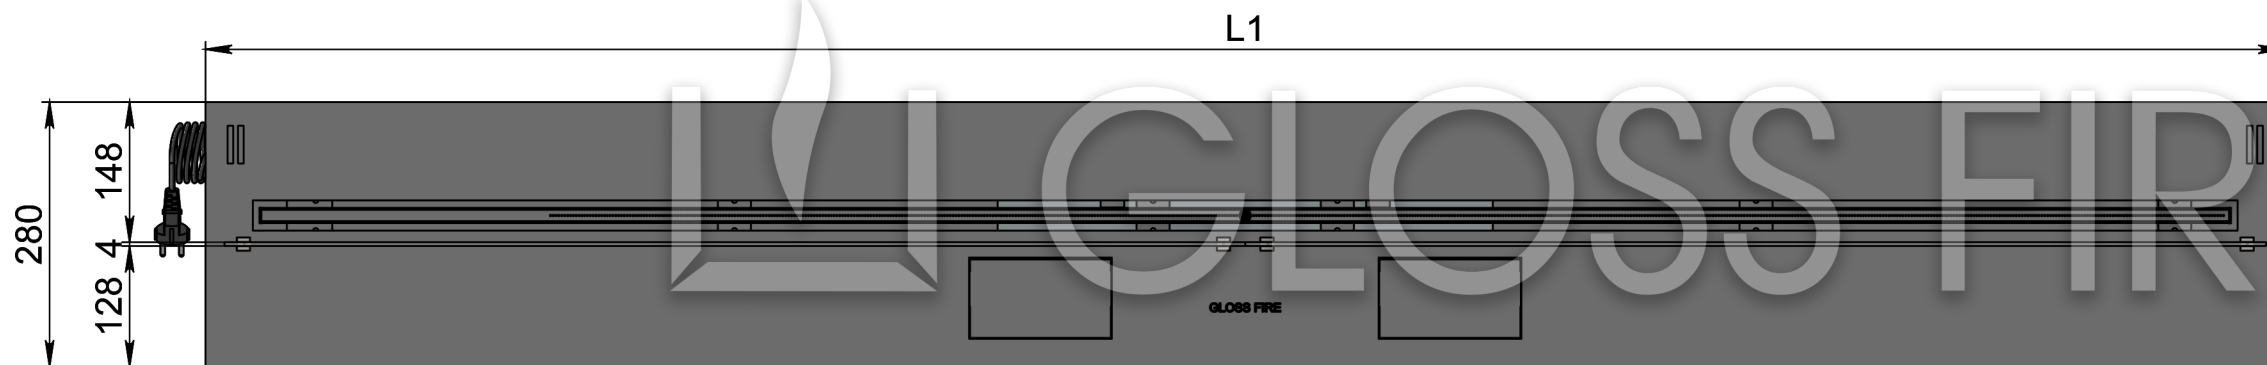

Automatic bio fireplace model Dalex

Size	Automatic bio fireplace model Dalex								
	D700	D800	D900	D1000	D1100	D1200	D1300	D1400	D1500
L1, mm	700	800	900	1000	1100	1200	1300	1400	1500
L2, mm	665	765	865	965	1065	1165	1265	1365	1465
L3, mm	600	700	800	900	1000	1100	1200	1300	1400
L4, mm	660	760	860	960	1060	1160	1260	1360	1460

Front view

Side view

Top view

Size	Automatic bio fireplace model Dalex				
	D1600	D1700	D1800	D1900	D2000
L1, mm	1600	1700	1800	1900	2000
L2, mm	1565	1665	1765	1865	1965
L3, mm	1500	1600	1700	1800	1900
L4, mm	1560	1660	1760	1860	1960

Front view

Side view

Top view

Automatic bio fireplace model Dalex

Size	Automatic bio fireplace model Dalex									
	D2100	D2200	D2300	D2400	D2500	D2600	D2700	D2800	D2900	D3000
L1, mm	2100	2200	2300	2400	2500	2600	2700	2800	2900	3000
L2, mm	2065	2165	2265	2365	2465	2565	2665	2765	2865	2965
L3, mm	2000	2100	2200	2300	2400	2500	2600	2700	2800	2900
L4, mm	1030	1080	1130	1180	1230	1280	1330	1380	1430	1480