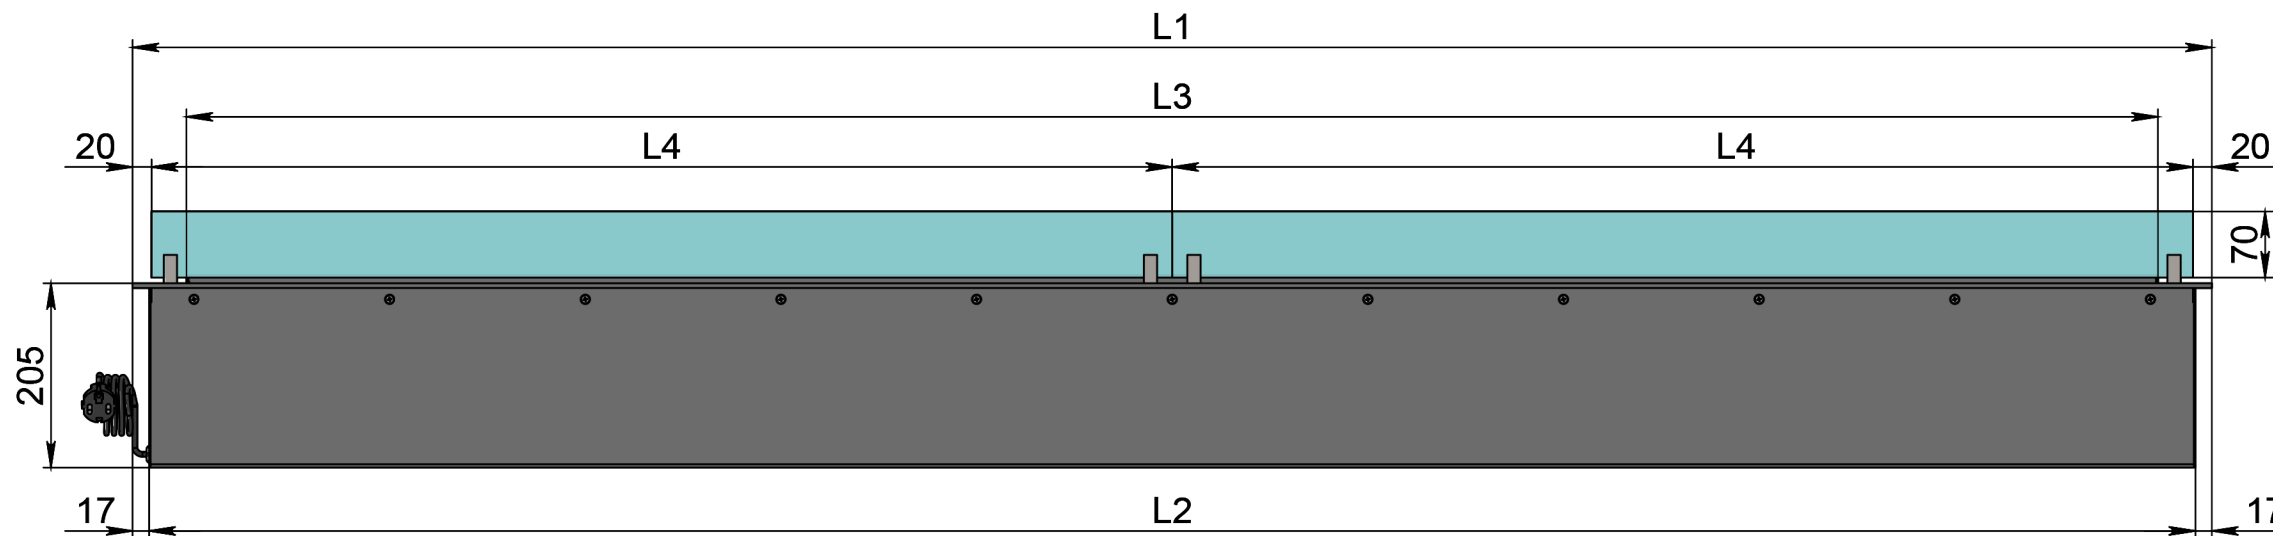

Automatic bio fireplace model Dalex

Size	Automatic bio fireplace model Dalex								
	D700	D800	D900	D1000	D1100	D1200	D1300	D1400	D1500
L1, mm	700	800	900	1000	1100	1200	1300	1400	1500
L2, mm	665	765	865	965	1065	1165	1265	1365	1465
L3, mm	600	700	800	900	1000	1100	1200	1300	1400
L4, mm	660	760	860	960	1060	1160	1260	1360	1460

Front view

Side view

Top view

Size	Automatic bio fireplace model Dalex				
	D1600	D1700	D1800	D1900	D2000
L1, mm	1600	1700	1800	1900	2000
L2, mm	1565	1665	1765	1865	1965
L3, mm	1500	1600	1700	1800	1900
L4, mm	1560	1660	1760	1860	1960

Front view

Side view

Top view

Automatic bio fireplace model Dalex

Size	Automatic bio fireplace model Dalex									
	D2100	D2200	D2300	D2400	D2500	D2600	D2700	D2800	D2900	D3000
L1, mm	2100	2200	2300	2400	2500	2600	2700	2800	2900	3000
L2, mm	2065	2165	2265	2365	2465	2565	2665	2765	2865	2965
L3, mm	2000	2100	2200	2300	2400	2500	2600	2700	2800	2900
L4, mm	1030	1080	1130	1180	1230	1280	1330	1380	1430	1480