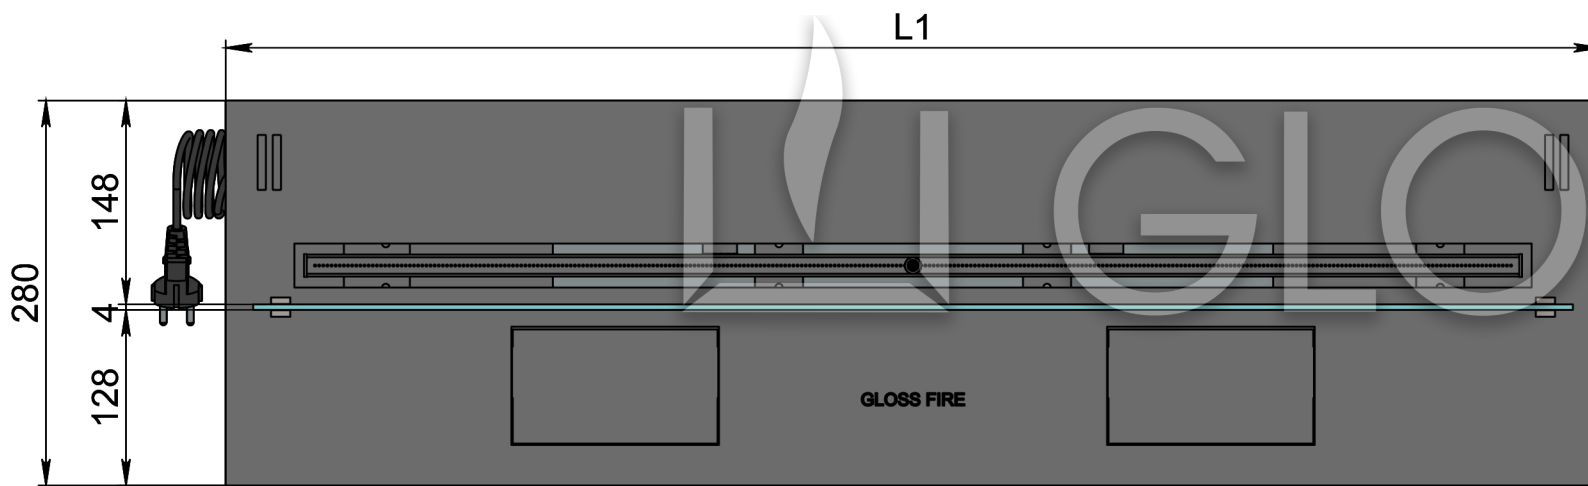

Size	Automatic bio fireplace model Dalex	
	D500	D600
L1, mm	500	600
L2, mm	465	565
L3, mm	400	500
L4, mm	460	560

Front view

Side view

Top view

- 1. Front panel.
- 2. Control panel hatch.
- 3. Fuel tank filling hatch.
- 4. Arsonist.
- 5. Nozzle (line of fire).
- 6. Protective metal case.
- 7. Protective heat-resistant glass.
- 8. Glass holder.
- 9. Cable/connector for connecting to the electrical network.

Automatic bio fireplace model Dalex

Size	Automatic bio fireplace model Dalex								
	D700	D800	D900	D1000	D1100	D1200	D1300	D1400	D1500
L1, mm	700	800	900	1000	1100	1200	1300	1400	1500
L2, mm	665	765	865	965	1065	1165	1265	1365	1465
L3, mm	600	700	800	900	1000	1100	1200	1300	1400
L4, mm	660	760	860	960	1060	1160	1260	1360	1460

Front view

Side view

Top view

Size	Automatic bio fireplace model Dalex				
	D1600	D1700	D1800	D1900	D2000
L1, mm	1600	1700	1800	1900	2000
L2, mm	1565	1665	1765	1865	1965
L3, mm	1500	1600	1700	1800	1900
L4, mm	1560	1660	1760	1860	1960

Front view

Side view

Top view

Automatic bio fireplace model Dalex

Size	Automatic bio fireplace model Dalex									
	D2100	D2200	D2300	D2400	D2500	D2600	D2700	D2800	D2900	D3000
L1, mm	2100	2200	2300	2400	2500	2600	2700	2800	2900	3000
L2, mm	2065	2165	2265	2365	2465	2565	2665	2765	2865	2965
L3, mm	2000	2100	2200	2300	2400	2500	2600	2700	2800	2900
L4, mm	1030	1080	1130	1180	1230	1280	1330	1380	1430	1480