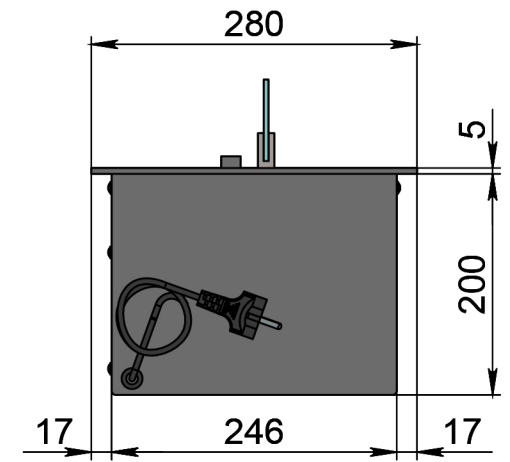

Size	Automatic bio fireplace model Dalex	
	D500	D600
L1, mm	500	600
L2, mm	465	565
L3, mm	400	500
L4, mm	460	560

Front view

Side view

Top view

- 1. Front panel.
- 2. Control panel hatch.
- 3. Fuel tank filling hatch.
- 4. Arsonist.
- 5. Nozzle (line of fire).
- 6. Protective metal case.
- 7. Protective heat-resistant glass.
- 8. Glass holder.
- 9. Cable/connector for connecting to the electrical network.

Automatic bio fireplace model Dalex

Size	Automatic bio fireplace model Dalex								
	D700	D800	D900	D1000	D1100	D1200	D1300	D1400	D1500
L1, mm	700	800	900	1000	1100	1200	1300	1400	1500
L2, mm	665	765	865	965	1065	1165	1265	1365	1465
L3, mm	600	700	800	900	1000	1100	1200	1300	1400
L4, mm	660	760	860	960	1060	1160	1260	1360	1460

Front view

Side view

Top view

Size	Automatic bio fireplace model Dalex				
	D1600	D1700	D1800	D1900	D2000
L1, mm	1600	1700	1800	1900	2000
L2, mm	1565	1665	1765	1865	1965
L3, mm	1500	1600	1700	1800	1900
L4, mm	1560	1660	1760	1860	1960

Front view

Side view

Top view

Automatic bio fireplace model Dalex

Size	Automatic bio fireplace model Dalex									
	D2100	D2200	D2300	D2400	D2500	D2600	D2700	D2800	D2900	D3000
L1, mm	2100	2200	2300	2400	2500	2600	2700	2800	2900	3000
L2, mm	2065	2165	2265	2365	2465	2565	2665	2765	2865	2965
L3, mm	2000	2100	2200	2300	2400	2500	2600	2700	2800	2900
L4, mm	1030	1080	1130	1180	1230	1280	1330	1380	1430	1480