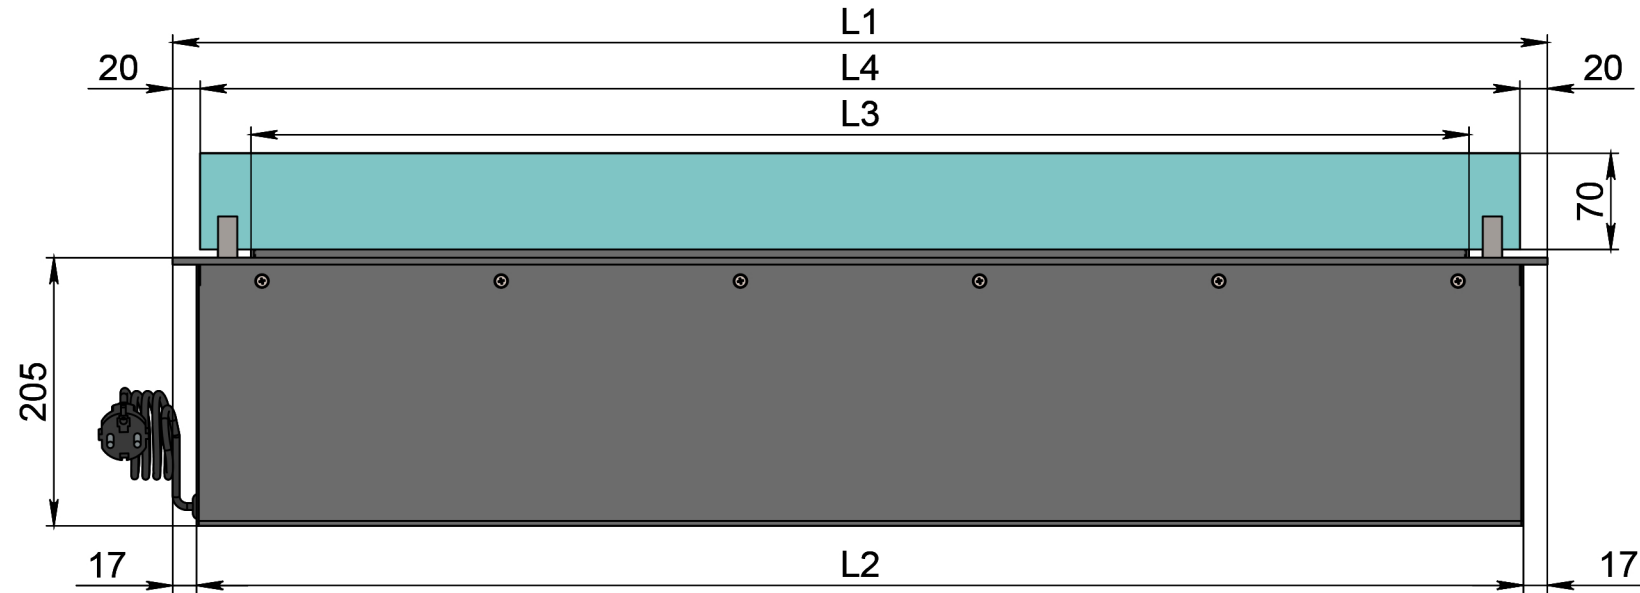

Size	Automatic bio fireplace model Dalex	
	D500	D600
L1, mm	500	600
L2, mm	465	565
L3, mm	400	500
L4, mm	460	560

Front view

Side view

Top view

- 1. Front panel.
- 2. Control panel hatch.
- 3. Fuel tank filling hatch.
- 4. Arsonist.
- 5. Nozzle (line of fire).
- 6. Protective metal case.
- 7. Protective heat-resistant glass.
- 8. Glass holder.
- 9. Cable/connector for connecting to the electrical network.

Automatic bio fireplace model Dalex

Size	Automatic bio fireplace model Dalex								
	D700	D800	D900	D1000	D1100	D1200	D1300	D1400	D1500
L1, mm	700	800	900	1000	1100	1200	1300	1400	1500
L2, mm	665	765	865	965	1065	1165	1265	1365	1465
L3, mm	600	700	800	900	1000	1100	1200	1300	1400
L4, mm	660	760	860	960	1060	1160	1260	1360	1460

Front view

Side view

Top view

Size	Automatic bio fireplace model Dalex				
	D1600	D1700	D1800	D1900	D2000
L1, mm	1600	1700	1800	1900	2000
L2, mm	1565	1665	1765	1865	1965
L3, mm	1500	1600	1700	1800	1900
L4, mm	1560	1660	1760	1860	1960

Front view

Side view

Top view

Automatic bio fireplace model Dalex

Size	Automatic bio fireplace model Dalex									
	D2100	D2200	D2300	D2400	D2500	D2600	D2700	D2800	D2900	D3000
L1, mm	2100	2200	2300	2400	2500	2600	2700	2800	2900	3000
L2, mm	2065	2165	2265	2365	2465	2565	2665	2765	2865	2965
L3, mm	2000	2100	2200	2300	2400	2500	2600	2700	2800	2900
L4, mm	1030	1080	1130	1180	1230	1280	1330	1380	1430	1480