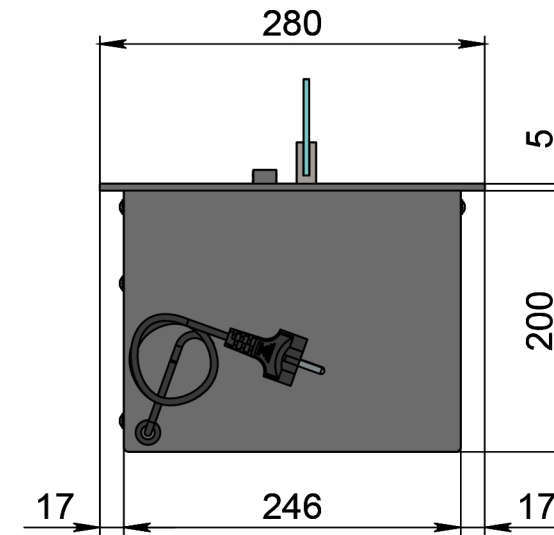

Size	Automatic bio fireplace model Dalex	
	D500	D600
L1, mm	500	600
L2, mm	465	565
L3, mm	400	500
L4, mm	460	560

Front view

Side view

Top view

- 1. Front panel.
- 2. Control panel hatch.
- 3. Fuel tank filling hatch.
- 4. Arsonist.
- 5. Nozzle (line of fire).
- 6. Protective metal case.
- 7. Protective heat-resistant glass.
- 8. Glass holder.
- 9. Cable/connector for connecting to the electrical network.

Automatic bio fireplace model Dalex

Size	Automatic bio fireplace model Dalex								
	D700	D800	D900	D1000	D1100	D1200	D1300	D1400	D1500
L1, mm	700	800	900	1000	1100	1200	1300	1400	1500
L2, mm	665	765	865	965	1065	1165	1265	1365	1465
L3, mm	600	700	800	900	1000	1100	1200	1300	1400
L4, mm	660	760	860	960	1060	1160	1260	1360	1460

Front view

Side view

Top view

Size	Automatic bio fireplace model Dalex				
	D1600	D1700	D1800	D1900	D2000
L1, mm	1600	1700	1800	1900	2000
L2, mm	1565	1665	1765	1865	1965
L3, mm	1500	1600	1700	1800	1900
L4, mm	1560	1660	1760	1860	1960

Front view

Side view

Top view

Automatic bio fireplace model Dalex

Size	Automatic bio fireplace model Dalex									
	D2100	D2200	D2300	D2400	D2500	D2600	D2700	D2800	D2900	D3000
L1, mm	2100	2200	2300	2400	2500	2600	2700	2800	2900	3000
L2, mm	2065	2165	2265	2365	2465	2565	2665	2765	2865	2965
L3, mm	2000	2100	2200	2300	2400	2500	2600	2700	2800	2900
L4, mm	1030	1080	1130	1180	1230	1280	1330	1380	1430	1480