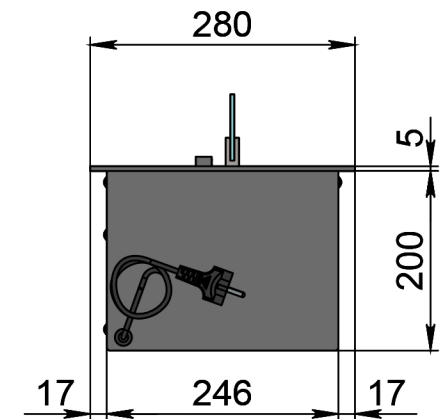

Size	Automatic bio fireplace model Dalex	
	D500	D600
L1, mm	500	600
L2, mm	465	565
L3, mm	400	500
L4, mm	460	560

Front view

Side view

Top view

- 1. Front panel.
- 2. Control panel hatch.
- 3. Fuel tank filling hatch.
- 4. Arsonist.
- 5. Nozzle (line of fire).
- 6. Protective metal case.
- 7. Protective heat-resistant glass.
- 8. Glass holder.
- 9. Cable/connector for connecting to the electrical network.

Automatic bio fireplace model Dalex

Size	Automatic bio fireplace model Dalex								
	D700	D800	D900	D1000	D1100	D1200	D1300	D1400	D1500
L1, mm	700	800	900	1000	1100	1200	1300	1400	1500
L2, mm	665	765	865	965	1065	1165	1265	1365	1465
L3, mm	600	700	800	900	1000	1100	1200	1300	1400
L4, mm	660	760	860	960	1060	1160	1260	1360	1460

Front view

Side view

Top view

Size	Automatic bio fireplace model Dalex				
	D1600	D1700	D1800	D1900	D2000
L1, mm	1600	1700	1800	1900	2000
L2, mm	1565	1665	1765	1865	1965
L3, mm	1500	1600	1700	1800	1900
L4, mm	1560	1660	1760	1860	1960

Front view

Side view

Top view

Automatic bio fireplace model Dalex

Size	Automatic bio fireplace model Dalex									
	D2100	D2200	D2300	D2400	D2500	D2600	D2700	D2800	D2900	D3000
L1, mm	2100	2200	2300	2400	2500	2600	2700	2800	2900	3000
L2, mm	2065	2165	2265	2365	2465	2565	2665	2765	2865	2965
L3, mm	2000	2100	2200	2300	2400	2500	2600	2700	2800	2900
L4, mm	1030	1080	1130	1180	1230	1280	1330	1380	1430	1480