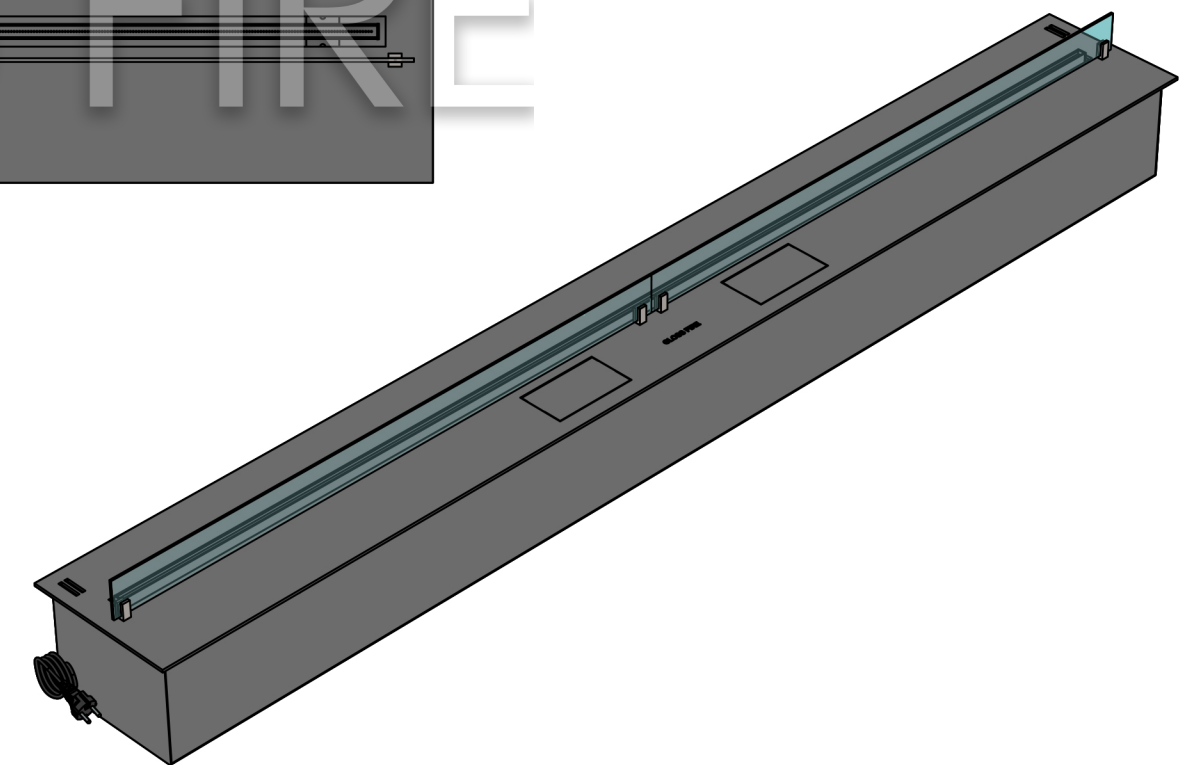

Size	Automatic bio fireplace model Dalex	
	D500	D600
L1, mm	500	600
L2, mm	465	565
L3, mm	400	500
L4, mm	460	560

Front view

Side view

Top view

- 1. Front panel.
- 2. Control panel hatch.
- 3. Fuel tank filling hatch.
- 4. Arsonist.
- 5. Nozzle (line of fire).
- 6. Protective metal case.
- 7. Protective heat-resistant glass.
- 8. Glass holder.
- 9. Cable/connector for connecting to the electrical network.

Automatic bio fireplace model Dalex

Size	Automatic bio fireplace model Dalex								
	D700	D800	D900	D1000	D1100	D1200	D1300	D1400	D1500
L1, mm	700	800	900	1000	1100	1200	1300	1400	1500
L2, mm	665	765	865	965	1065	1165	1265	1365	1465
L3, mm	600	700	800	900	1000	1100	1200	1300	1400
L4, mm	660	760	860	960	1060	1160	1260	1360	1460

Front view

Side view

Top view

Size	Automatic bio fireplace model Dalex				
	D1600	D1700	D1800	D1900	D2000
L1, mm	1600	1700	1800	1900	2000
L2, mm	1565	1665	1765	1865	1965
L3, mm	1500	1600	1700	1800	1900
L4, mm	1560	1660	1760	1860	1960

Front view

Side view

Top view

Automatic bio fireplace model Dalex

Size	Automatic bio fireplace model Dalex									
	D2100	D2200	D2300	D2400	D2500	D2600	D2700	D2800	D2900	D3000
L1, mm	2100	2200	2300	2400	2500	2600	2700	2800	2900	3000
L2, mm	2065	2165	2265	2365	2465	2565	2665	2765	2865	2965
L3, mm	2000	2100	2200	2300	2400	2500	2600	2700	2800	2900
L4, mm	1030	1080	1130	1180	1230	1280	1330	1380	1430	1480