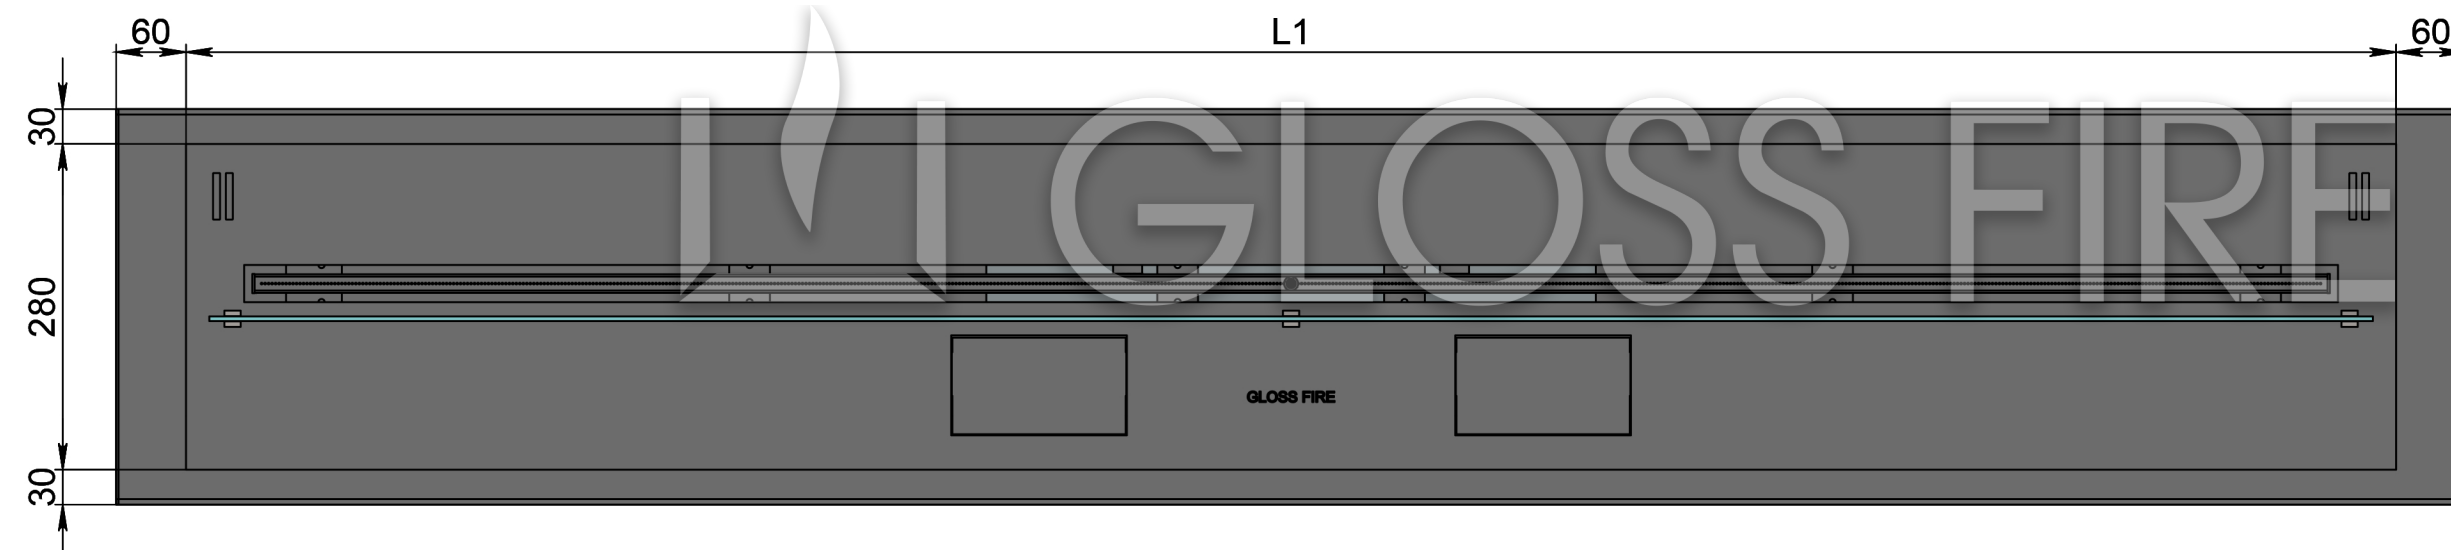

Front view

Side view

Top view

- 1. Dalex fuel block.
- 2. Stand for Dalex fuel block.

Size	Automatic bio fireplace model Dalex in a stand	
	D500	D600
L1, mm	500	600
L2, mm	620	720

Front view

Side view

Top view

- 1. Dalex fuel block.
- 2. Stand for Dalex fuel block.

Size	Automatic bio fireplace model Dalex in a stand								
	D700	D800	D900	D1000	D1100	D1200	D1300	D1400	D1500
L1, mm	700	800	900	1000	1100	1200	1300	1400	1500
L2, mm	820	920	1020	1120	1220	1320	1420	1520	1620

Front view

Side view

Top view

Size	Automatic bio fireplace model Dalex in a stand				
	D1600	D1700	D1800	D1900	D2000
L1, mm	1600	1700	1800	1900	2000
L2, mm	1720	1820	1920	2020	2120

Front view

Side view

Top view

Size	Automatic bio fireplace model Dalex in a stand									
	D2100	D2200	D2300	D2400	D2500	D2600	D2700	D2800	D2900	D3000
L1, mm	2100	2200	2300	2400	2500	2600	2700	2800	2900	3000
L2, mm	2220	2320	2420	2520	2620	2720	2820	2920	3020	3120