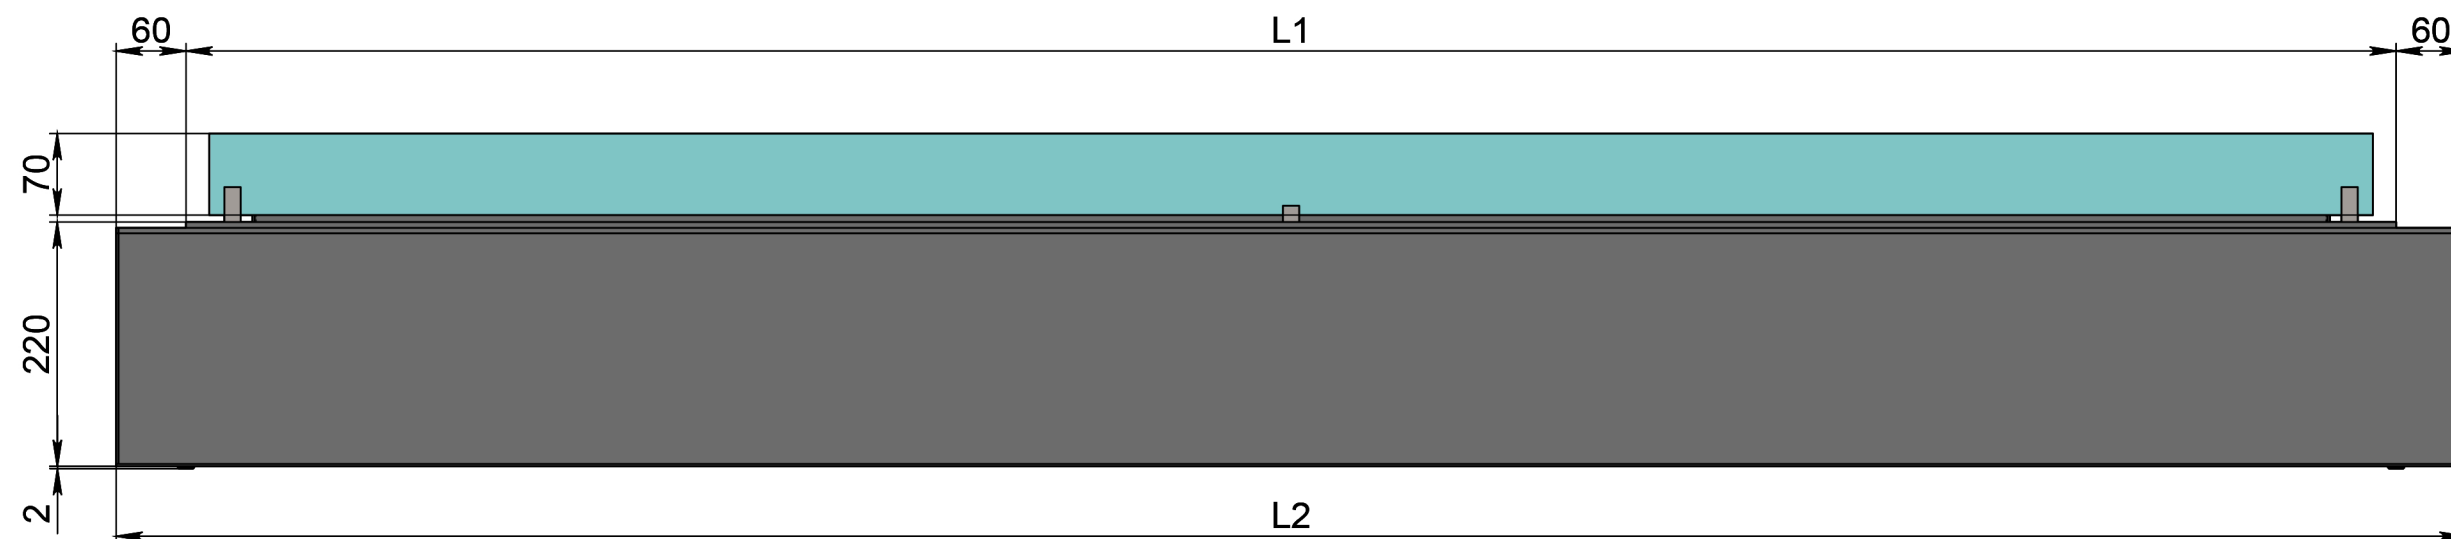

Front view

Side view

Top view

- 1. Dalex fuel block.
- 2. Stand for Dalex fuel block.

Size	Automatic bio fireplace model Dalex in a stand	
	D500	D600
L1, mm	500	600
L2, mm	620	720

Front view

Side view

Top view

- 1. Dalex fuel block.
- 2. Stand for Dalex fuel block.

Size	Automatic bio fireplace model Dalex in a stand								
	D700	D800	D900	D1000	D1100	D1200	D1300	D1400	D1500
L1, mm	700	800	900	1000	1100	1200	1300	1400	1500
L2, mm	820	920	1020	1120	1220	1320	1420	1520	1620

Front view

Side view

Top view

Size	Automatic bio fireplace model Dalex in a stand				
	D1600	D1700	D1800	D1900	D2000
L1, mm	1600	1700	1800	1900	2000
L2, mm	1720	1820	1920	2020	2120

Front view

Side view

Top view

Size	Automatic bio fireplace model Dalex in a stand									
	D2100	D2200	D2300	D2400	D2500	D2600	D2700	D2800	D2900	D3000
L1, mm	2100	2200	2300	2400	2500	2600	2700	2800	2900	3000
L2, mm	2220	2320	2420	2520	2620	2720	2820	2920	3020	3120