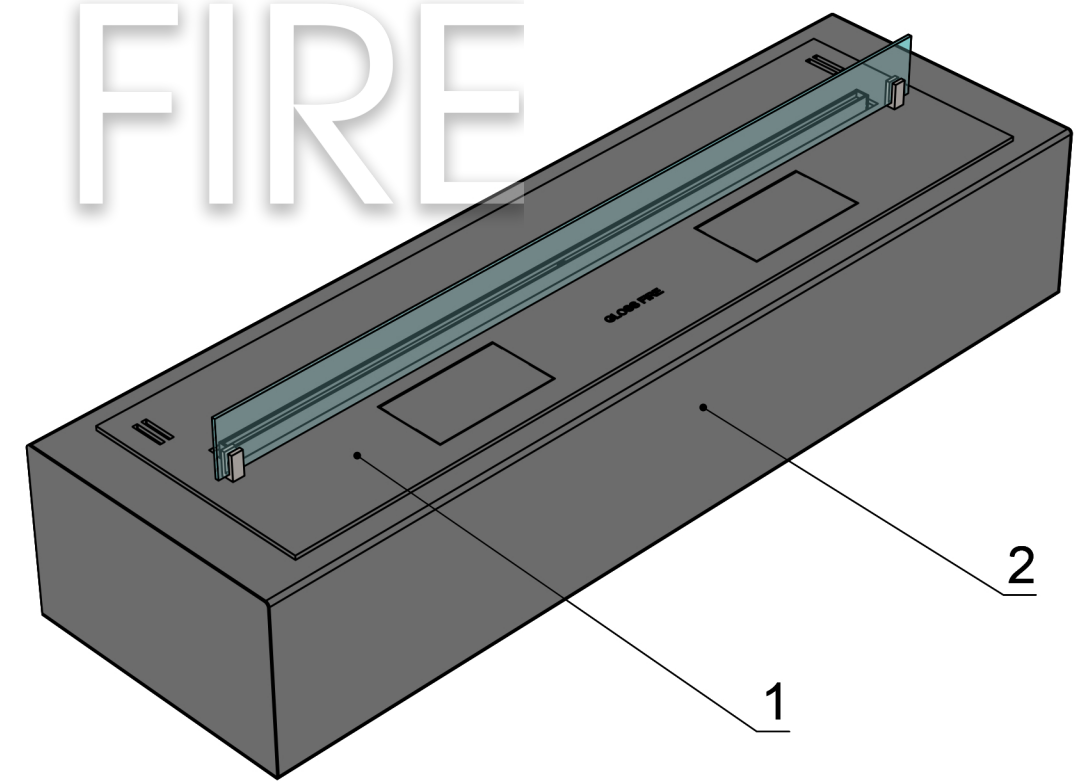

Front view

Side view

Top view

- 1. Dalex fuel block.
- 2. Stand for Dalex fuel block.

Size	Automatic bio fireplace model Dalex in a stand	
	D500	D600
L1, mm	500	600
L2, mm	620	720

Front view

Side view

Top view

- 1. Dalex fuel block.
- 2. Stand for Dalex fuel block.

Size	Automatic bio fireplace model Dalex in a stand								
	D700	D800	D900	D1000	D1100	D1200	D1300	D1400	D1500
L1, mm	700	800	900	1000	1100	1200	1300	1400	1500
L2, mm	820	920	1020	1120	1220	1320	1420	1520	1620

Front view

Side view

Top view

Size	Automatic bio fireplace model Dalex in a stand				
	D1600	D1700	D1800	D1900	D2000
L1, mm	1600	1700	1800	1900	2000
L2, mm	1720	1820	1920	2020	2120

Front view

Side view

Top view

Size	Automatic bio fireplace model Dalex in a stand									
	D2100	D2200	D2300	D2400	D2500	D2600	D2700	D2800	D2900	D3000
L1, mm	2100	2200	2300	2400	2500	2600	2700	2800	2900	3000
L2, mm	2220	2320	2420	2520	2620	2720	2820	2920	3020	3120