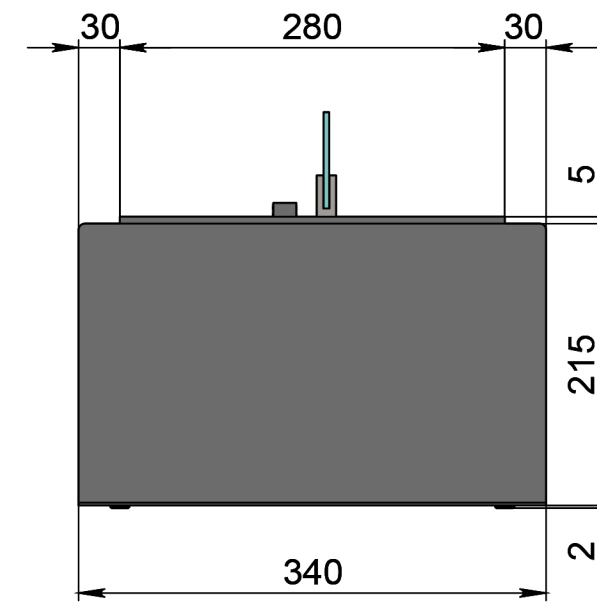

Front view

Side view

Top view

- 1. Dalex fuel block.
- 2. Stand for Dalex fuel block.

Size	Automatic bio fireplace model Dalex in a stand	
	D500	D600
L1, mm	500	600
L2, mm	620	720

Front view

Side view

Top view

- 1. Dalex fuel block.
- 2. Stand for Dalex fuel block.

Size	Automatic bio fireplace model Dalex in a stand								
	D700	D800	D900	D1000	D1100	D1200	D1300	D1400	D1500
L1, mm	700	800	900	1000	1100	1200	1300	1400	1500
L2, mm	820	920	1020	1120	1220	1320	1420	1520	1620

Front view

Side view

Top view

Size	Automatic bio fireplace model Dalex in a stand				
	D1600	D1700	D1800	D1900	D2000
L1, mm	1600	1700	1800	1900	2000
L2, mm	1720	1820	1920	2020	2120

Front view

Side view

Top view

Size	Automatic bio fireplace model Dalex in a stand									
	D2100	D2200	D2300	D2400	D2500	D2600	D2700	D2800	D2900	D3000
L1, mm	2100	2200	2300	2400	2500	2600	2700	2800	2900	3000
L2, mm	2220	2320	2420	2520	2620	2720	2820	2920	3020	3120