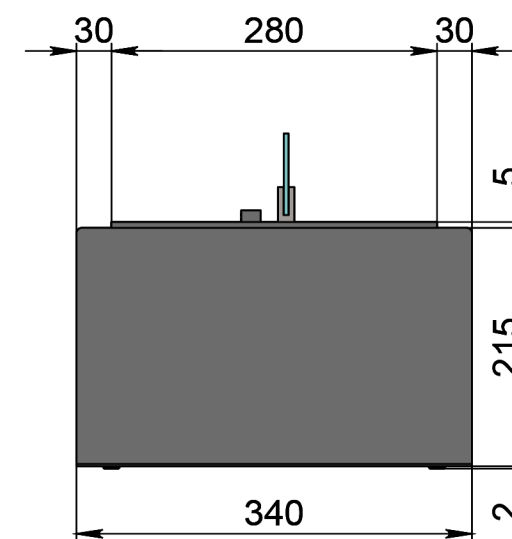

Front view

Side view

Top view

- 1. Dalex fuel block.
- 2. Stand for Dalex fuel block.

Size	Automatic bio fireplace model Dalex in a stand	
	D500	D600
L1, mm	500	600
L2, mm	620	720

Front view

Side view

Top view

- 1. Dalex fuel block.
- 2. Stand for Dalex fuel block.

Size	Automatic bio fireplace model Dalex in a stand								
	D700	D800	D900	D1000	D1100	D1200	D1300	D1400	D1500
L1, mm	700	800	900	1000	1100	1200	1300	1400	1500
L2, mm	820	920	1020	1120	1220	1320	1420	1520	1620

Front view

Side view

Top view

Size	Automatic bio fireplace model Dalex in a stand				
	D1600	D1700	D1800	D1900	D2000
L1, mm	1600	1700	1800	1900	2000
L2, mm	1720	1820	1920	2020	2120

Front view

Side view

Top view

Size	Automatic bio fireplace model Dalex in a stand									
	D2100	D2200	D2300	D2400	D2500	D2600	D2700	D2800	D2900	D3000
L1, mm	2100	2200	2300	2400	2500	2600	2700	2800	2900	3000
L2, mm	2220	2320	2420	2520	2620	2720	2820	2920	3020	3120