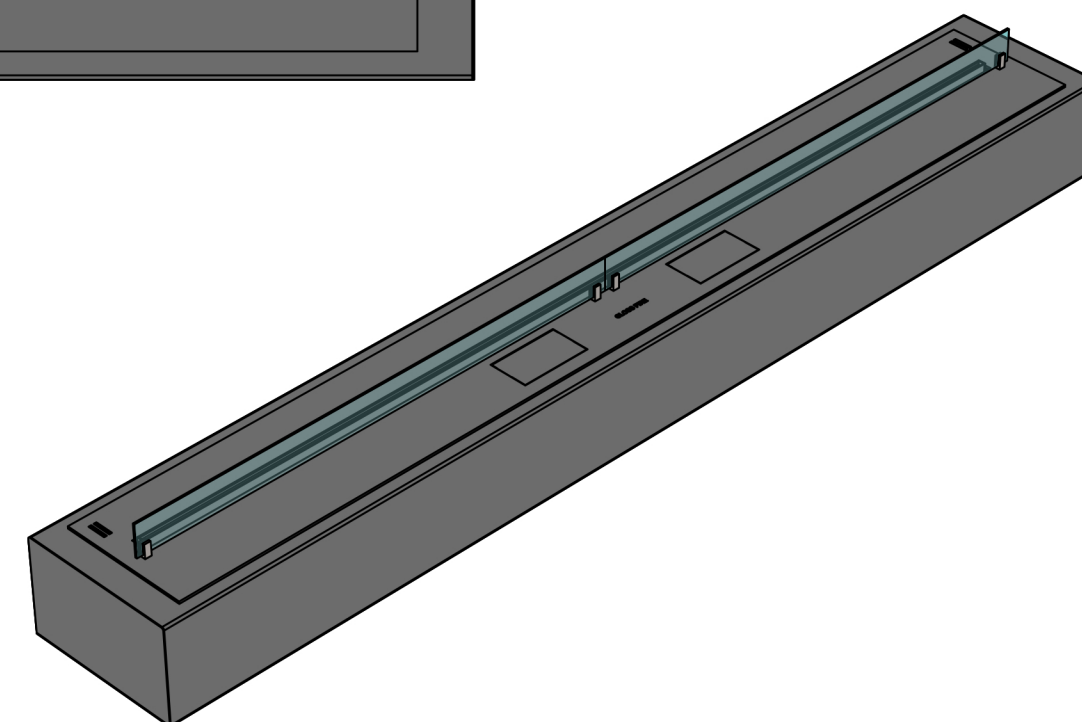

Front view

Side view

Top view

- 1. Dalex fuel block.
- 2. Stand for Dalex fuel block.

Size	Automatic bio fireplace model Dalex in a stand	
	D500	D600
L1, mm	500	600
L2, mm	620	720

Front view

Side view

Top view

- 1. Dalex fuel block.
- 2. Stand for Dalex fuel block.

Size	Automatic bio fireplace model Dalex in a stand								
	D700	D800	D900	D1000	D1100	D1200	D1300	D1400	D1500
L1, mm	700	800	900	1000	1100	1200	1300	1400	1500
L2, mm	820	920	1020	1120	1220	1320	1420	1520	1620

Front view

Side view

Top view

Size	Automatic bio fireplace model Dalex in a stand				
	D1600	D1700	D1800	D1900	D2000
L1, mm	1600	1700	1800	1900	2000
L2, mm	1720	1820	1920	2020	2120

Front view

Side view

Top view

Size	Automatic bio fireplace model Dalex in a stand									
	D2100	D2200	D2300	D2400	D2500	D2600	D2700	D2800	D2900	D3000
L1, mm	2100	2200	2300	2400	2500	2600	2700	2800	2900	3000
L2, mm	2220	2320	2420	2520	2620	2720	2820	2920	3020	3120