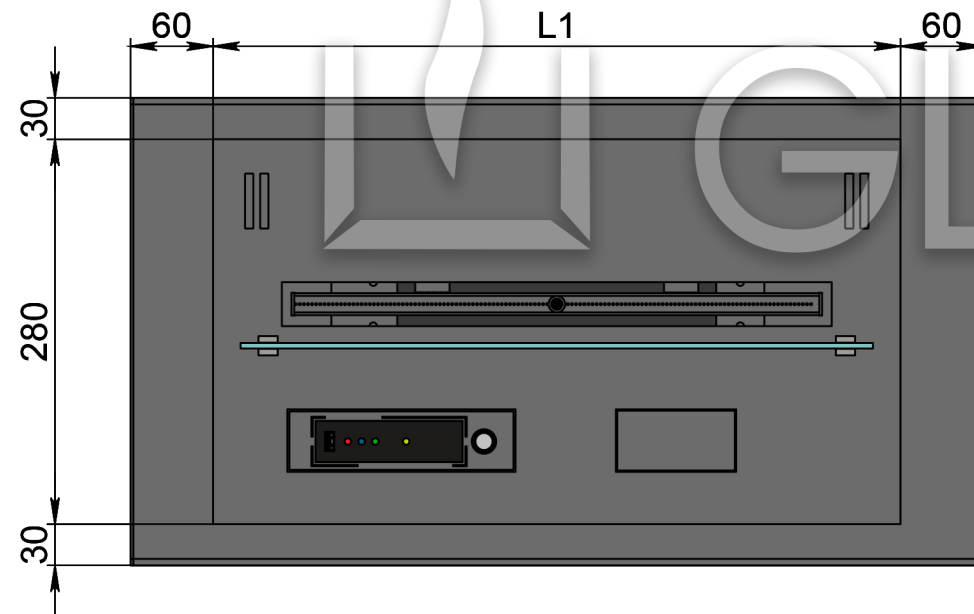

Front view

Side view

Top view

- 1. Dalex fuel block.
- 2. Stand for Dalex fuel block.

Size	Automatic bio fireplace model Dalex in a stand	
	D500	D600
L1, mm	500	600
L2, mm	620	720

Front view

Side view

Top view

- 1. Dalex fuel block.
- 2. Stand for Dalex fuel block.

Size	Automatic bio fireplace model Dalex in a stand								
	D700	D800	D900	D1000	D1100	D1200	D1300	D1400	D1500
L1, mm	700	800	900	1000	1100	1200	1300	1400	1500
L2, mm	820	920	1020	1120	1220	1320	1420	1520	1620

Front view

Side view

Top view

Size	Automatic bio fireplace model Dalex in a stand				
	D1600	D1700	D1800	D1900	D2000
L1, mm	1600	1700	1800	1900	2000
L2, mm	1720	1820	1920	2020	2120

Front view

Side view

Top view

Size	Automatic bio fireplace model Dalex in a stand									
	D2100	D2200	D2300	D2400	D2500	D2600	D2700	D2800	D2900	D3000
L1, mm	2100	2200	2300	2400	2500	2600	2700	2800	2900	3000
L2, mm	2220	2320	2420	2520	2620	2720	2820	2920	3020	3120