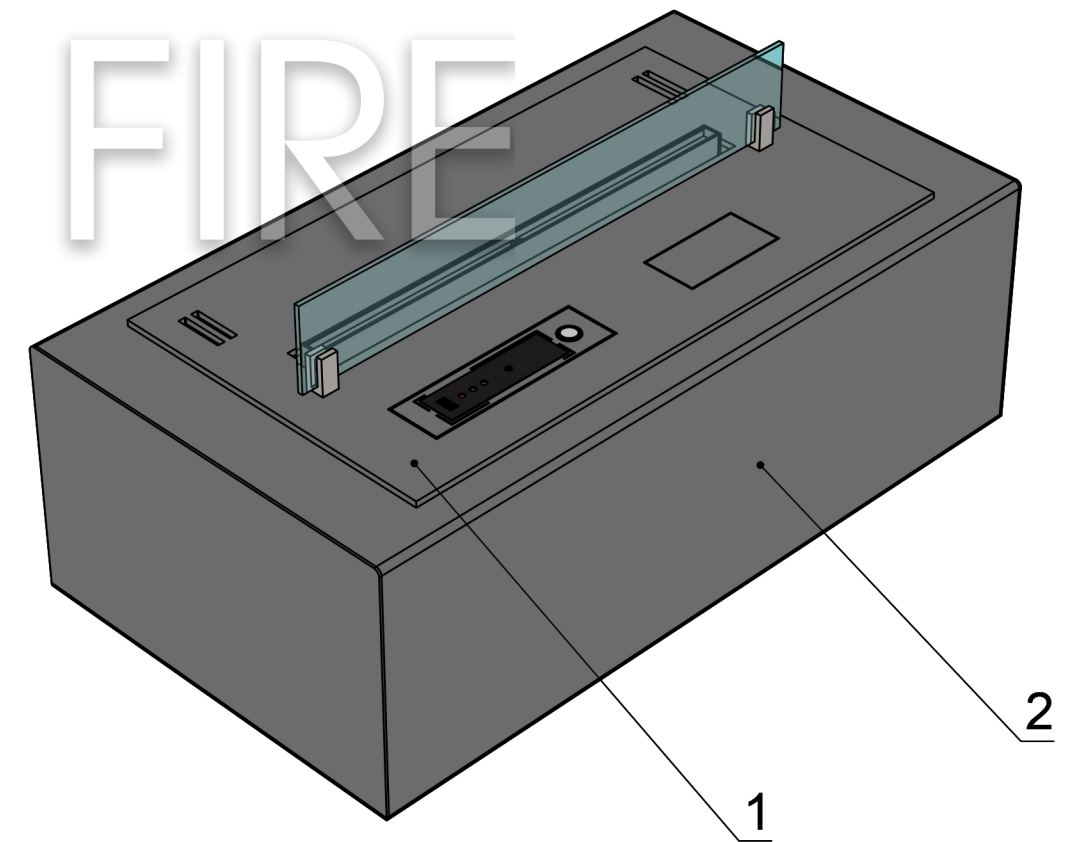

Front view

Side view

Top view

- 1. Dalex fuel block.
- 2. Stand for Dalex fuel block.

Size	Automatic bio fireplace model Dalex in a stand	
	D500	D600
L1, mm	500	600
L2, mm	620	720

Front view

Side view

Top view

- 1. Dalex fuel block.
- 2. Stand for Dalex fuel block.

Size	Automatic bio fireplace model Dalex in a stand								
	D700	D800	D900	D1000	D1100	D1200	D1300	D1400	D1500
L1, mm	700	800	900	1000	1100	1200	1300	1400	1500
L2, mm	820	920	1020	1120	1220	1320	1420	1520	1620

Front view

Side view

Top view

Size	Automatic bio fireplace model Dalex in a stand				
	D1600	D1700	D1800	D1900	D2000
L1, mm	1600	1700	1800	1900	2000
L2, mm	1720	1820	1920	2020	2120

Front view

Side view

Top view

Size	Automatic bio fireplace model Dalex in a stand									
	D2100	D2200	D2300	D2400	D2500	D2600	D2700	D2800	D2900	D3000
L1, mm	2100	2200	2300	2400	2500	2600	2700	2800	2900	3000
L2, mm	2220	2320	2420	2520	2620	2720	2820	2920	3020	3120