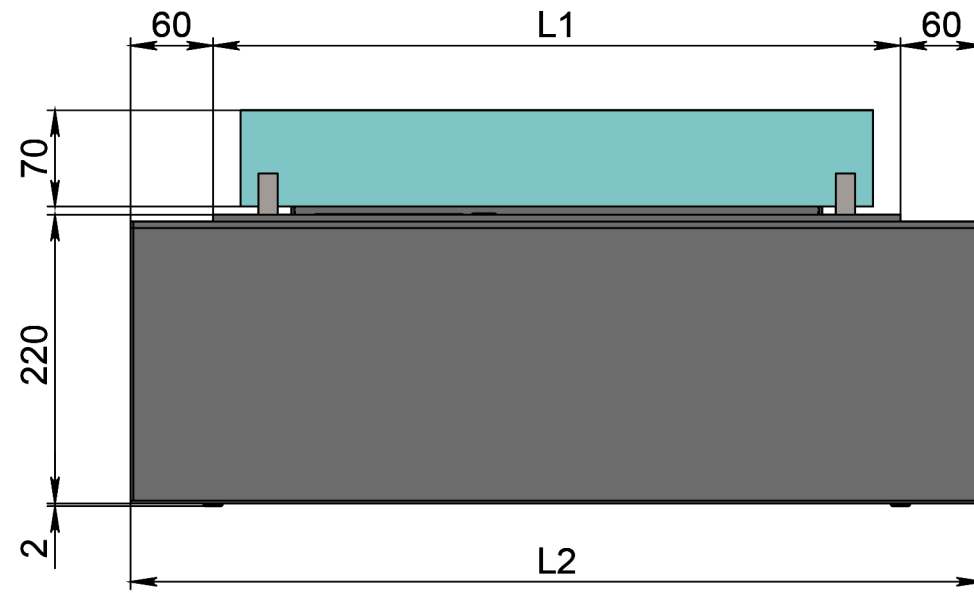

Front view

Side view

Top view

- 1. Dalex fuel block.
- 2. Stand for Dalex fuel block.

Size	Automatic bio fireplace model Dalex in a stand	
	D500	D600
L1, mm	500	600
L2, mm	620	720

Front view

Side view

Top view

- 1. Dalex fuel block.
- 2. Stand for Dalex fuel block.

Size	Automatic bio fireplace model Dalex in a stand								
	D700	D800	D900	D1000	D1100	D1200	D1300	D1400	D1500
L1, mm	700	800	900	1000	1100	1200	1300	1400	1500
L2, mm	820	920	1020	1120	1220	1320	1420	1520	1620

Front view

Side view

Top view

Size	Automatic bio fireplace model Dalex in a stand				
	D1600	D1700	D1800	D1900	D2000
L1, mm	1600	1700	1800	1900	2000
L2, mm	1720	1820	1920	2020	2120

Front view

Side view

Top view

Size	Automatic bio fireplace model Dalex in a stand									
	D2100	D2200	D2300	D2400	D2500	D2600	D2700	D2800	D2900	D3000
L1, mm	2100	2200	2300	2400	2500	2600	2700	2800	2900	3000
L2, mm	2220	2320	2420	2520	2620	2720	2820	2920	3020	3120