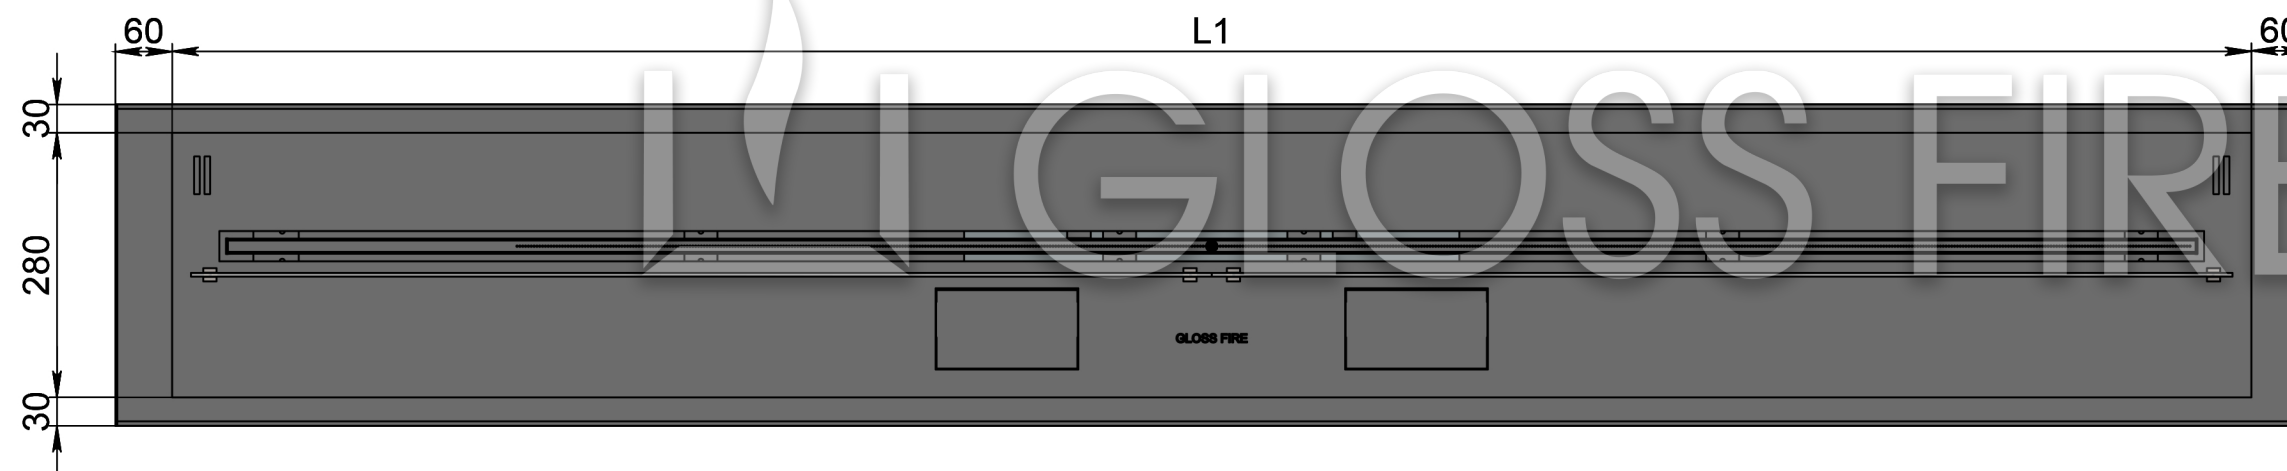

Front view

Side view

Top view

- 1. Dalex fuel block.
- 2. Stand for Dalex fuel block.

Size	Automatic bio fireplace model Dalex in a stand	
	D500	D600
L1, mm	500	600
L2, mm	620	720

Front view

Side view

Top view

- 1. Dalex fuel block.
- 2. Stand for Dalex fuel block.

Size	Automatic bio fireplace model Dalex in a stand								
	D700	D800	D900	D1000	D1100	D1200	D1300	D1400	D1500
L1, mm	700	800	900	1000	1100	1200	1300	1400	1500
L2, mm	820	920	1020	1120	1220	1320	1420	1520	1620

Front view

Side view

Top view

Size	Automatic bio fireplace model Dalex in a stand				
	D1600	D1700	D1800	D1900	D2000
L1, mm	1600	1700	1800	1900	2000
L2, mm	1720	1820	1920	2020	2120

Front view

Side view

Top view

Size	Automatic bio fireplace model Dalex in a stand									
	D2100	D2200	D2300	D2400	D2500	D2600	D2700	D2800	D2900	D3000
L1, mm	2100	2200	2300	2400	2500	2600	2700	2800	2900	3000
L2, mm	2220	2320	2420	2520	2620	2720	2820	2920	3020	3120