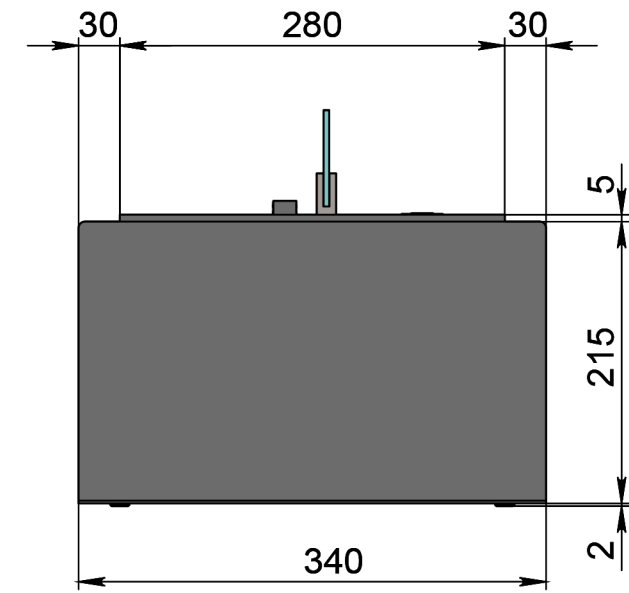

Front view

Side view

Top view

- 1. Dalex fuel block.
- 2. Stand for Dalex fuel block.

Size	Automatic bio fireplace model Dalex in a stand	
	D500	D600
L1, mm	500	600
L2, mm	620	720

Front view

Side view

Top view

- 1. Dalex fuel block.
- 2. Stand for Dalex fuel block.

Size	Automatic bio fireplace model Dalex in a stand								
	D700	D800	D900	D1000	D1100	D1200	D1300	D1400	D1500
L1, mm	700	800	900	1000	1100	1200	1300	1400	1500
L2, mm	820	920	1020	1120	1220	1320	1420	1520	1620

Front view

Side view

Top view

Size	Automatic bio fireplace model Dalex in a stand				
	D1600	D1700	D1800	D1900	D2000
L1, mm	1600	1700	1800	1900	2000
L2, mm	1720	1820	1920	2020	2120

Front view

Side view

Top view

Size	Automatic bio fireplace model Dalex in a stand									
	D2100	D2200	D2300	D2400	D2500	D2600	D2700	D2800	D2900	D3000
L1, mm	2100	2200	2300	2400	2500	2600	2700	2800	2900	3000
L2, mm	2220	2320	2420	2520	2620	2720	2820	2920	3020	3120