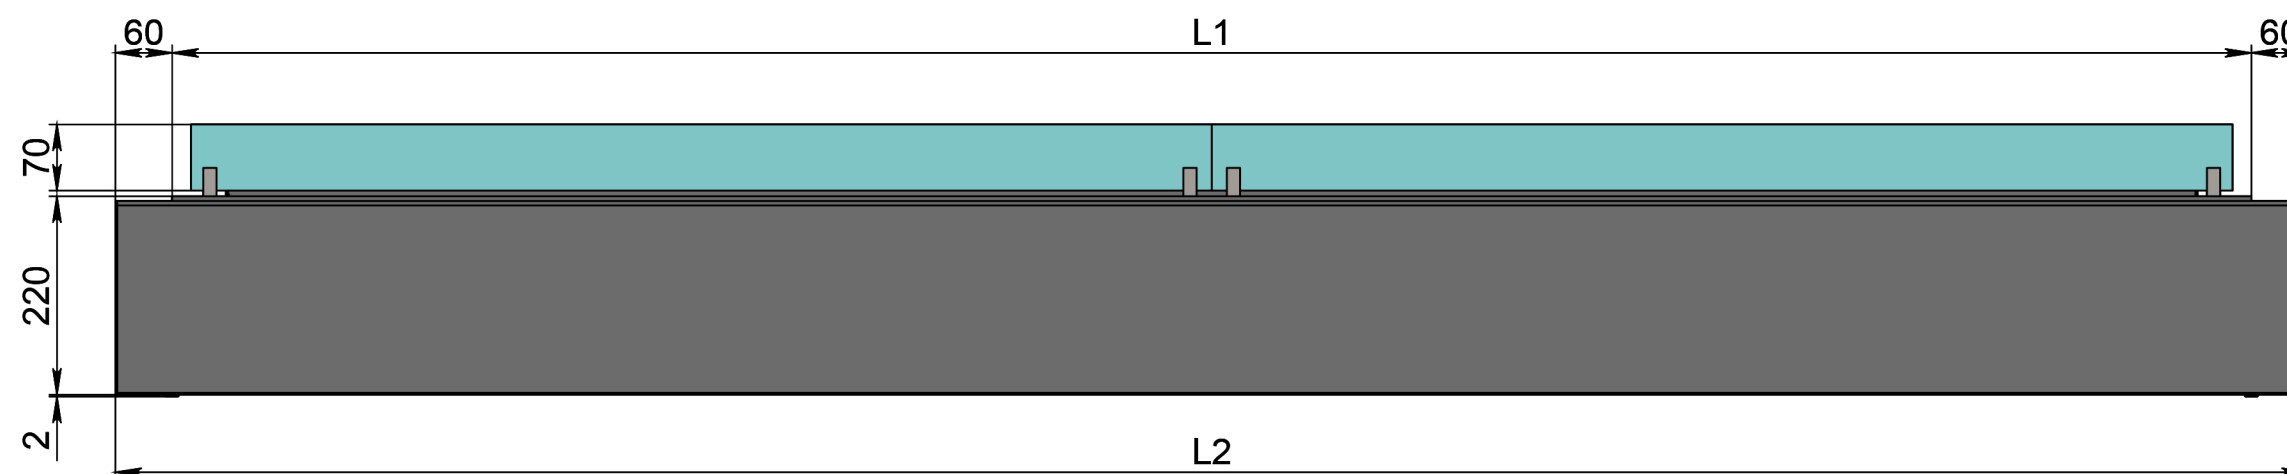

Front view

Side view

Top view

- 1. Dalex fuel block.
- 2. Stand for Dalex fuel block.

Size	Automatic bio fireplace model Dalex in a stand	
	D500	D600
L1, mm	500	600
L2, mm	620	720

Front view

Side view

Top view

- 1. Dalex fuel block.
- 2. Stand for Dalex fuel block.

Size	Automatic bio fireplace model Dalex in a stand								
	D700	D800	D900	D1000	D1100	D1200	D1300	D1400	D1500
L1, mm	700	800	900	1000	1100	1200	1300	1400	1500
L2, mm	820	920	1020	1120	1220	1320	1420	1520	1620

Front view

Side view

Top view

Size	Automatic bio fireplace model Dalex in a stand				
	D1600	D1700	D1800	D1900	D2000
L1, mm	1600	1700	1800	1900	2000
L2, mm	1720	1820	1920	2020	2120

Front view

Side view

Top view

Size	Automatic bio fireplace model Dalex in a stand									
	D2100	D2200	D2300	D2400	D2500	D2600	D2700	D2800	D2900	D3000
L1, mm	2100	2200	2300	2400	2500	2600	2700	2800	2900	3000
L2, mm	2220	2320	2420	2520	2620	2720	2820	2920	3020	3120