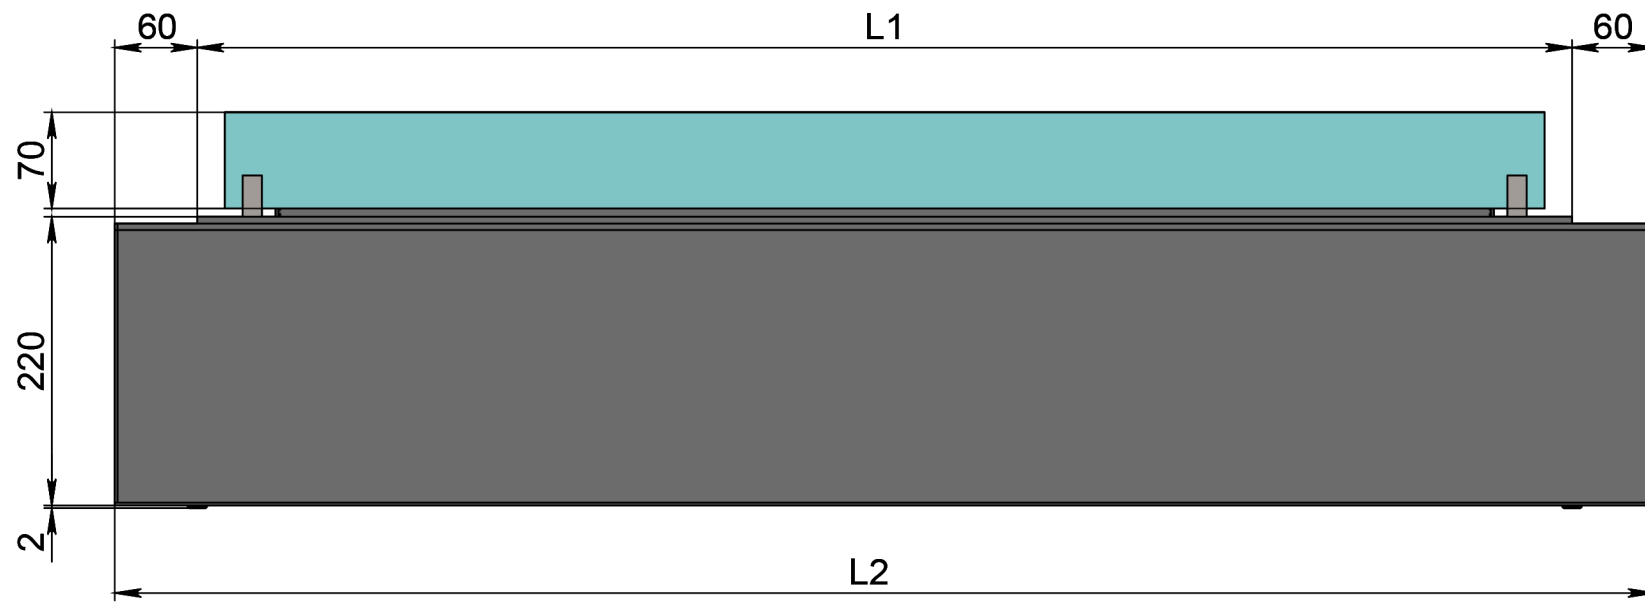

Front view

Side view

Top view

- 1. Dalex fuel block.
- 2. Stand for Dalex fuel block.

Size	Automatic bio fireplace model Dalex in a stand	
	D500	D600
L1, mm	500	600
L2, mm	620	720

Front view

Side view

Top view

- 1. Dalex fuel block.
- 2. Stand for Dalex fuel block.

Size	Automatic bio fireplace model Dalex in a stand								
	D700	D800	D900	D1000	D1100	D1200	D1300	D1400	D1500
L1, mm	700	800	900	1000	1100	1200	1300	1400	1500
L2, mm	820	920	1020	1120	1220	1320	1420	1520	1620

Front view

Side view

Top view

Size	Automatic bio fireplace model Dalex in a stand				
	D1600	D1700	D1800	D1900	D2000
L1, mm	1600	1700	1800	1900	2000
L2, mm	1720	1820	1920	2020	2120

Front view

Side view

Top view

Size	Automatic bio fireplace model Dalex in a stand									
	D2100	D2200	D2300	D2400	D2500	D2600	D2700	D2800	D2900	D3000
L1, mm	2100	2200	2300	2400	2500	2600	2700	2800	2900	3000
L2, mm	2220	2320	2420	2520	2620	2720	2820	2920	3020	3120