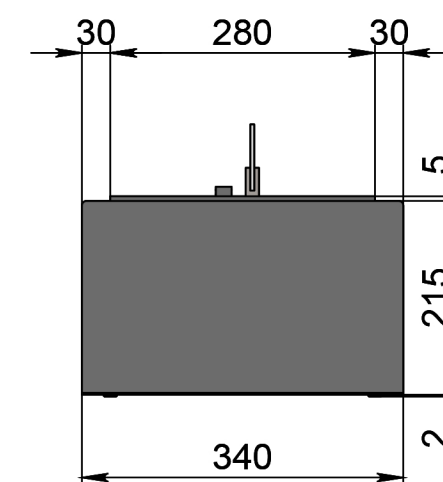

Front view

Side view

Top view

- 1. Dalex fuel block.
- 2. Stand for Dalex fuel block.

Size	Automatic bio fireplace model Dalex in a stand	
	D500	D600
L1, mm	500	600
L2, mm	620	720

Front view

Side view

Top view

- 1. Dalex fuel block.
- 2. Stand for Dalex fuel block.

Size	Automatic bio fireplace model Dalex in a stand								
	D700	D800	D900	D1000	D1100	D1200	D1300	D1400	D1500
L1, mm	700	800	900	1000	1100	1200	1300	1400	1500
L2, mm	820	920	1020	1120	1220	1320	1420	1520	1620

Front view

Side view

Top view

Size	Automatic bio fireplace model Dalex in a stand				
	D1600	D1700	D1800	D1900	D2000
L1, mm	1600	1700	1800	1900	2000
L2, mm	1720	1820	1920	2020	2120

Front view

Side view

Top view

Size	Automatic bio fireplace model Dalex in a stand									
	D2100	D2200	D2300	D2400	D2500	D2600	D2700	D2800	D2900	D3000
L1, mm	2100	2200	2300	2400	2500	2600	2700	2800	2900	3000
L2, mm	2220	2320	2420	2520	2620	2720	2820	2920	3020	3120