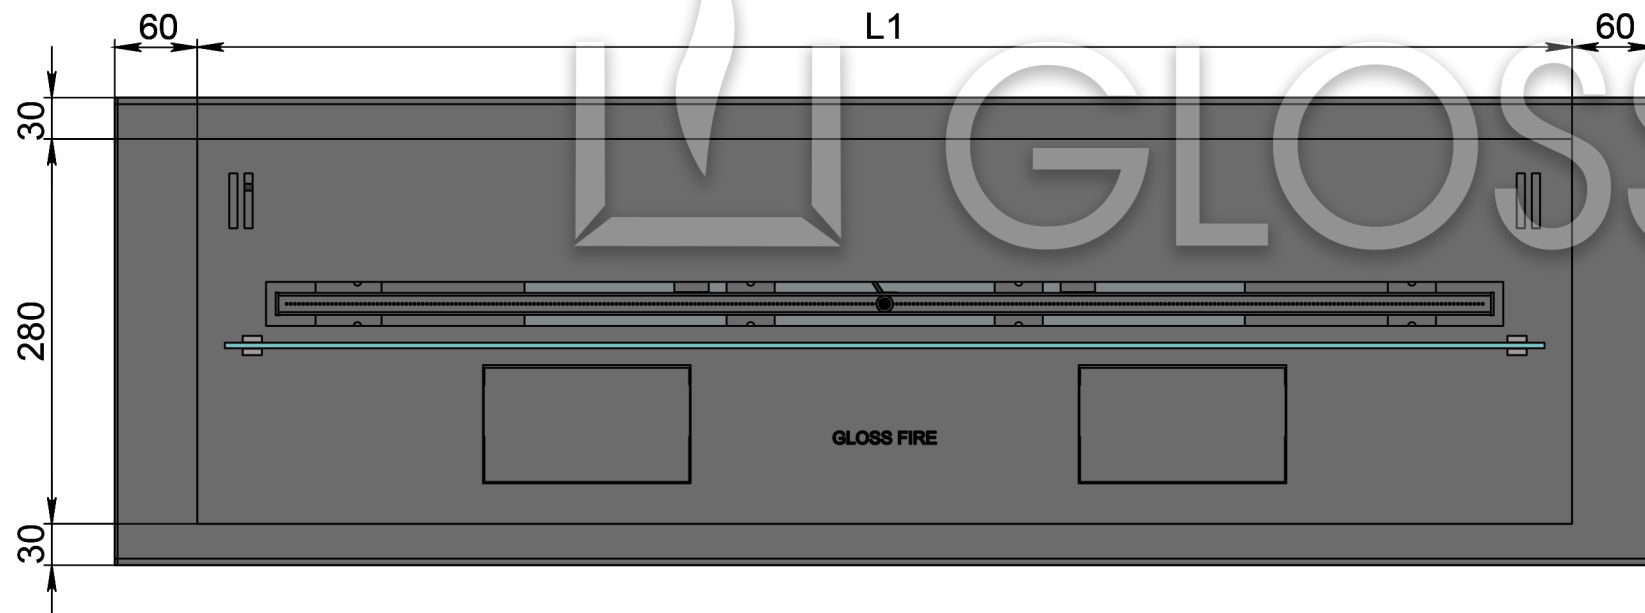

Front view

Side view

Top view

- 1. Dalex fuel block.
- 2. Stand for Dalex fuel block.

Size	Automatic bio fireplace model Dalex in a stand	
	D500	D600
L1, mm	500	600
L2, mm	620	720

Front view

Side view

Top view

- 1. Dalex fuel block.
- 2. Stand for Dalex fuel block.

Size	Automatic bio fireplace model Dalex in a stand								
	D700	D800	D900	D1000	D1100	D1200	D1300	D1400	D1500
L1, mm	700	800	900	1000	1100	1200	1300	1400	1500
L2, mm	820	920	1020	1120	1220	1320	1420	1520	1620

Front view

Side view

Top view

Size	Automatic bio fireplace model Dalex in a stand				
	D1600	D1700	D1800	D1900	D2000
L1, mm	1600	1700	1800	1900	2000
L2, mm	1720	1820	1920	2020	2120

Front view

Side view

Top view

Size	Automatic bio fireplace model Dalex in a stand									
	D2100	D2200	D2300	D2400	D2500	D2600	D2700	D2800	D2900	D3000
L1, mm	2100	2200	2300	2400	2500	2600	2700	2800	2900	3000
L2, mm	2220	2320	2420	2520	2620	2720	2820	2920	3020	3120